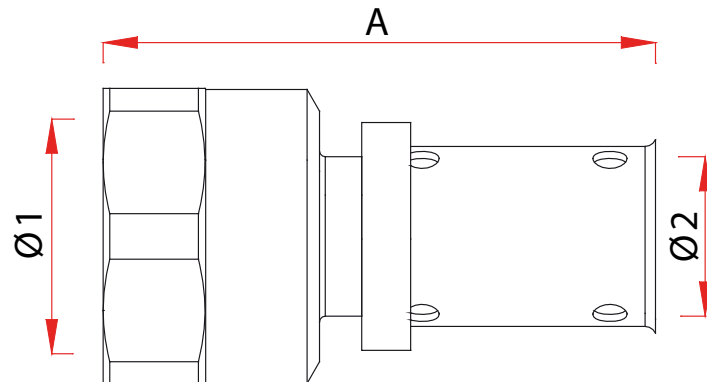

ma.s.ter **SYSTEM**

**SCHEDA
DIMENSIONALE
ART. 5901**

ARTICOLO	Ø1	Ø2	A
59011401	Rp1/2	14x2	49
59011601	Rp1/2	16x2	49
59011602	Rp1/2	16x2,25	49
59011801	Rp1/2	18x2	49
59011802	Rp3/4	18x2	51
59012001	Rp1/2	20x2	49
59012002	Rp3/4	20x2	51
59012003	Rp1/2	20x2,25	49
59012004	Rp3/4	20x2,25	51
59012005	Rp1/2	20x2,5	49
59012006	Rp3/4	20x2,5	51
59012501	Rp3/4	25x2,5	56
59012502	Rp1	25x2,5	59
59012601	Rp3/4	26x3	56
59012602	Rp1	26x3	59
59013201	Rp1	32x3	59
59013202	Rp1 1/4	32x3	62
59013203	Rp3/4	32x3	55
59014001	Rp1	40x3,5	65
59014002	Rp1 1/4	40x3,5	72
59014003	Rp1	40x4	64
59014004	Rp1 1/4	40x4	71
59015001	Rp1 1/4	50x4	72
59015002	Rp1 1/4	50x4,5	72
59015003	Rp1 1/2	50x4	69
59015004	Rp1 1/2	50x4,5	69
59016301	Rp2	63x4,5	100

Quote espresse in mm